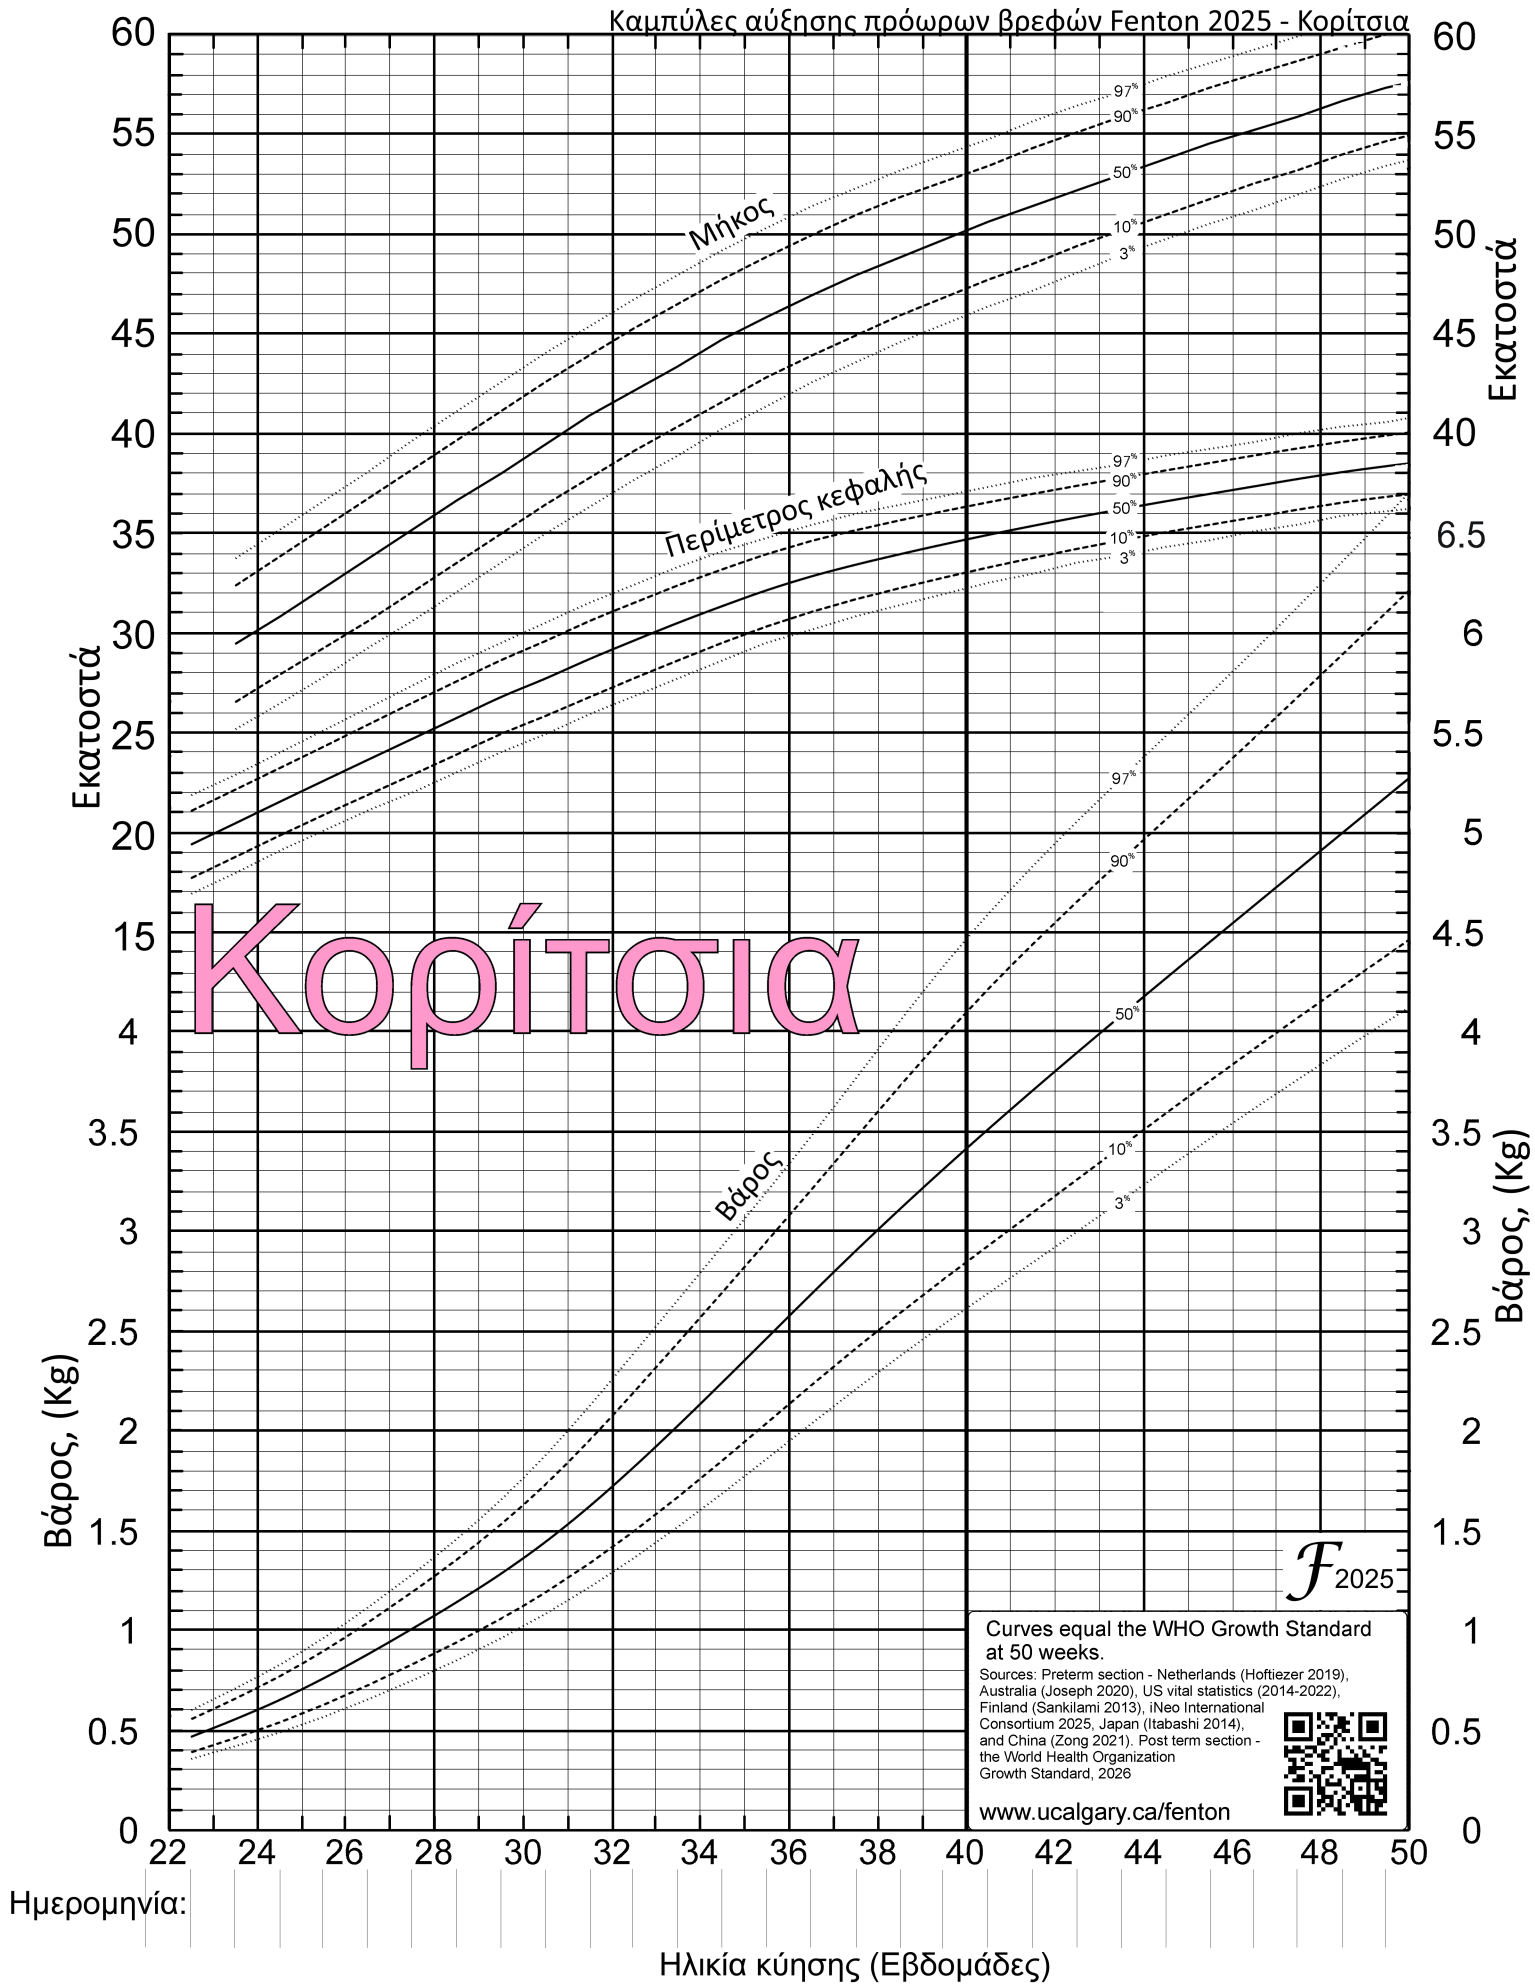

Καμπύλες αύξησης πρόωρων βρεφών Fenton 2025 - Κορίτσια

Κορίτσια

Curves equal the WHO Growth Standard at 50 weeks.

Sources: Preterm section - Netherlands (Hoftiezer 2019), Australia (Joseph 2020), US vital statistics (2014-2022), Finland (Sankilami 2013), iNeo International Consortium 2025, Japan (Itabashi 2014), and China (Zong 2021). Post term section - the World Health Organization Growth Standard, 2026

www.ucalgary.ca/fenton

F₂₀₂₅

Ημερομηνία:

Ηλικία κύησης (Εβδομάδες)